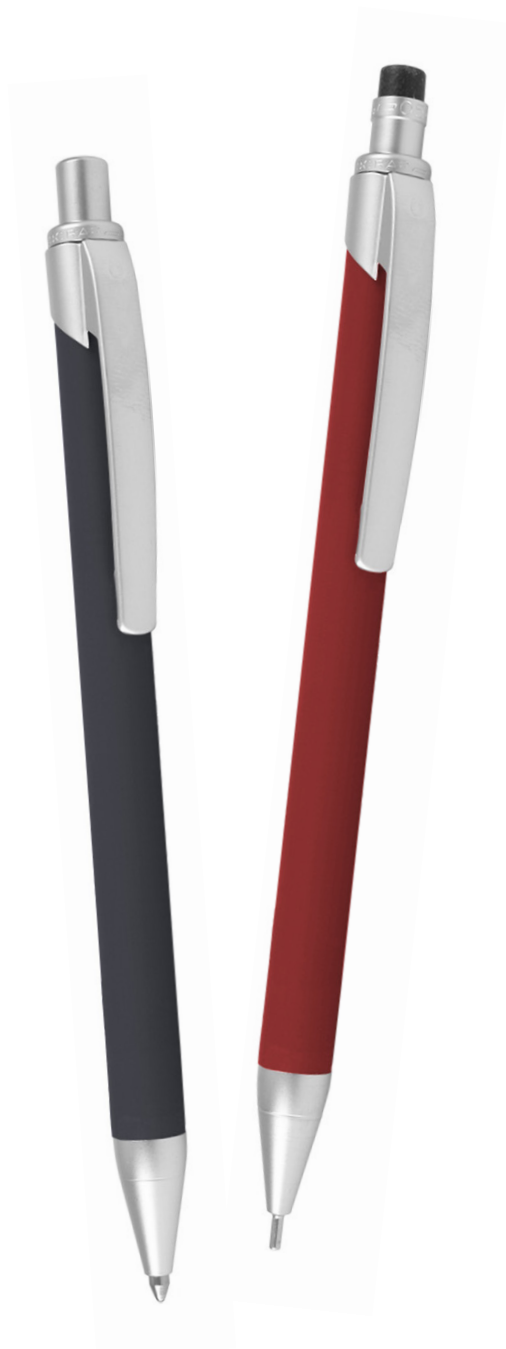

RONDO PLUS

Kulspetspenna & Stiftpenna *Ballpoint Pen & Mechanical Pencil*

Med gummerad pennkropp och mattförkromade metalldelar är Rondo Plus en lite exklusivare medlem i Rondofamiljen.

Finns i 4 olika färger och levereras med blå originalmediumrefill med bläck som är certifierat Svenskt arkiv. Varje patron skriver hela 8 000 meter och tryckmekanismen har livstids garanti.

Finns även tillgänglig som stiftpenna med 0,7 mm stift och fjädrande mekanism för bästa skrivkomfort.

Its rubberized barrel and satin chrome metal parts makes Rondo Plus a more exclusive member of the Rondo Family.

Available in five different colors and comes with a blue medium original refill that writes 8000 meters and is certified Swedish archive. Lifetime guarantee on the click mechanism.

Also available as pencil with 0.7 mm lead and spring mechanism for the ultimate writing experience.

Artikelnr kulpenna / Art no ballpen: 112 XX
Artikelnr stiftpenna 0,7 / Art no pencil 0.7: 712 XX