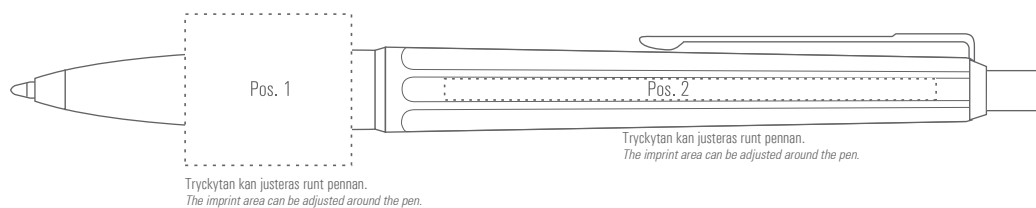

Epoca P
Epoca Grip (ej pos 1 / *not pos 1*)
Epoca Chrome (ej pos 2 / *not pos 2*)
Epoca P Luxe