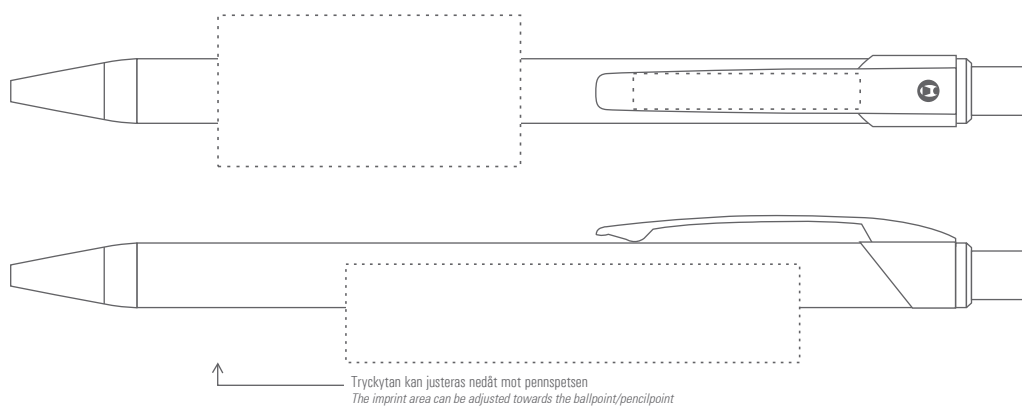

Rondo Soft
Rondo Fun
Rondo Classic
Rondo Plus
Scripta (ej på klips / *not on clip*)